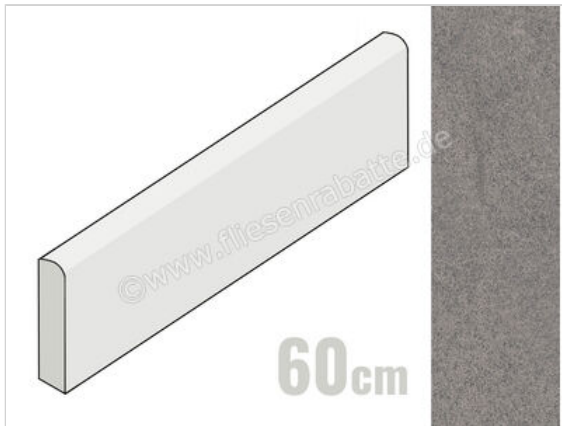

Keraben Mixit Grafito 8x60 cm Sockel Matt Eben Naturale

10,29 €/Stück

Paketinhalt 10 Stück (10 Stück)

Artikelnummer	GOWRQ00J
Hersteller	Keraben
Serie	Mixit
Farbe	Grafito
Nennmaß	8x60cm
Nennmass Stärke	0,9 cm
Art	Sockel
Material	Feinsteinzeug
Oberflächenhaptik	Eben
Oberflächenfinish	Naturale
Oberflächenoptik	Matt
Rutschhemmung	R9
Rutschhemmung Barfuß	A
Frostbeständig	Ja
Rektifiziert	Ja
Farbspiel	V4
EAN Nummer	8429693703555
Gewicht	0,98 KG/Stück
Stück pro Paket	10
Stück pro Palette	800
Sortierung	1
Bestell-/Lieferzeit	Bestellzeit 10-15 Werktage, Versandzeit 5-7 Werktage