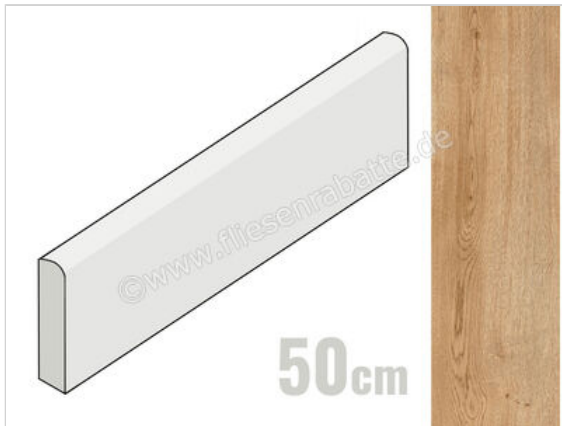

Keraben Madeira Roble 8x50 cm Sockel Matt Eben Naturale

6,45 €/Stück

Paketinhalt 10 Stück (10 Stück)

Artikelnummer	GMDVP011
Hersteller	Keraben
Serie	Madeira
Farbe	Roble
Nennmaß	8x50cm
Art	Sockel
Material	Feinsteinzeug
Oberflächenhaptik	Eben
Oberflächenfinish	Naturale
Oberflächenoptik	Matt
Frostbeständig	Ja
Rektifiziert	Ja
Farbspiel	V4
EAN Nummer	8429693335343
Gewicht	0,89 KG/Stück
Stück pro Paket	10
Stück pro Palette	1040
Sortierung	1
Bestell-/Lieferzeit	Bestellzeit 10-15 Werktage, Versandzeit 5-7 Werktage