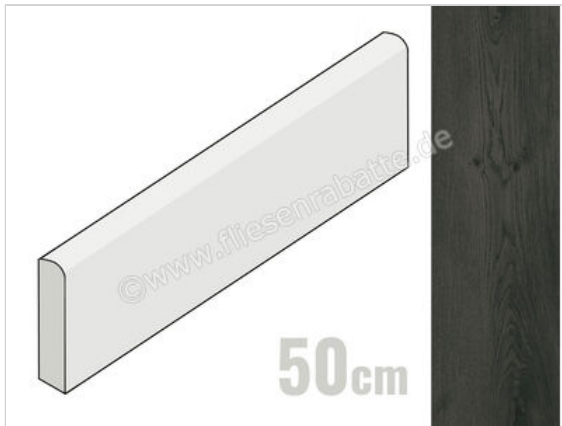

Keraben Madeira Negro 8x50 cm Sockel Matt Eben Naturale

6,45 €/Stück

Paketinhalt 10 Stück (10 Stück)

Artikelnummer	GMDVP00K
Hersteller	Keraben
Serie	Madeira
Farbe	Negro
Nennmaß	8x50cm
Art	Sockel
Material	Feinsteinzeug
Oberflächenhaptik	Eben
Oberflächenfinish	Naturale
Oberflächenoptik	Matt
Frostbeständig	Ja
Rektifiziert	Ja
Farbspiel	V4
EAN Nummer	8429693335381
Gewicht	0,89 KG/Stück
Stück pro Paket	10
Stück pro Palette	1040
Sortierung	1
Bestell-/Lieferzeit	Bestellzeit 10-15 Werktage, Versandzeit 5-7 Werktage