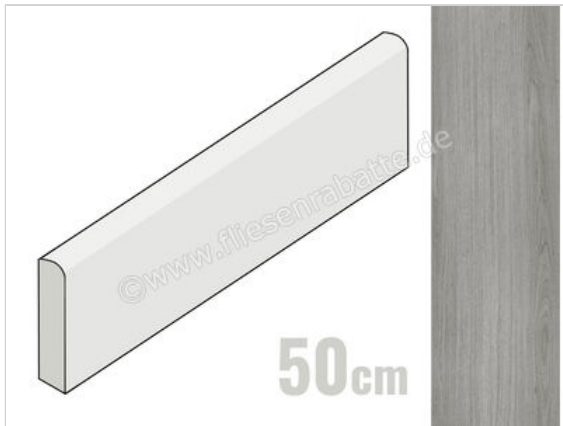

Keraben Madeira Grafito 8x50 cm Sockel Matt Eben Naturale

**6,45 €/Stück**

Paketinhalt 10 Stück (10 Stück)

Artikelnummer	GMDVP00J
Hersteller	Keraben
Serie	Madeira
Farbe	Grafito
Nennmaß	8x50cm
Art	Sockel
Material	Feinsteinzeug
Oberflächenhaptik	Eben
Oberflächenfinish	Naturale
Oberflächenoptik	Matt
Frostbeständig	Ja
Rektifiziert	Ja
Farbspiel	V4
EAN Nummer	8429693335367
Gewicht	0,89 KG/Stück
Stück pro Paket	10
Stück pro Palette	1040
Sortierung	1
Bestell-/Lieferzeit	Bestellzeit 10-15 Werktage, Versandzeit 5-7 Werktage