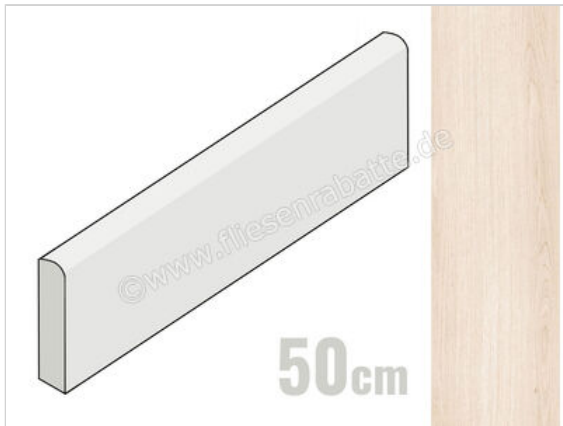

Keraben Madeira Crema 8x50 cm Sockel Matt Eben Naturale

6,45 €/Stück

Paketinhalt 10 Stück (10 Stück)

Artikelnummer	GMDVP001
Hersteller	Keraben
Serie	Madeira
Farbe	Crema
Nennmaß	8x50cm
Art	Sockel
Material	Feinsteinzeug
Oberflächenhaptik	Eben
Oberflächenfinish	Naturale
Oberflächenoptik	Matt
Frostbeständig	Ja
Rektifiziert	Ja
Farbspiel	V4
EAN Nummer	8429693335404
Gewicht	0,89 KG/Stück
Stück pro Paket	10
Stück pro Palette	1040
Sortierung	1
Bestell-/Lieferzeit	Bestellzeit 10-15 Werktage, Versandzeit 5-7 Werktage