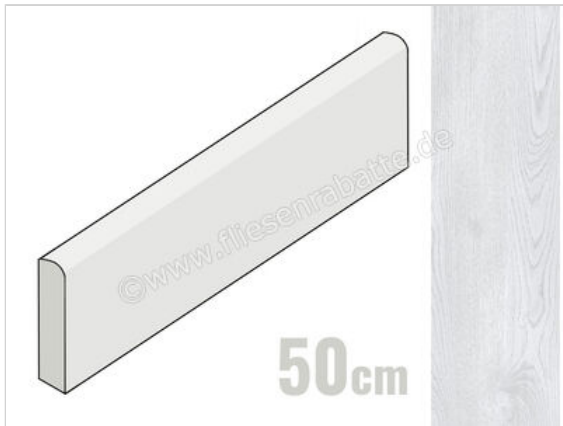

Keraben Madeira Blanco 8x50 cm Sockel Matt Eben Naturale

6,45 €/Stück

Paketinhalt 10 Stück (10 Stück)

Artikelnummer	GMDVP000
Hersteller	Keraben
Serie	Madeira
Farbe	Blanco
Nennmaß	8x50cm
Art	Sockel
Material	Feinsteinzeug
Oberflächenhaptik	Eben
Oberflächenfinish	Naturale
Oberflächenoptik	Matt
Frostbeständig	Ja
Rektifiziert	Ja
Farbspiel	V4
EAN Nummer	8429693335336
Gewicht	0,89 KG/Stück
Stück pro Paket	10
Stück pro Palette	1040
Sortierung	1
Bestell-/Lieferzeit	Bestellzeit 10-15 Werktage, Versandzeit 5-7 Werktage