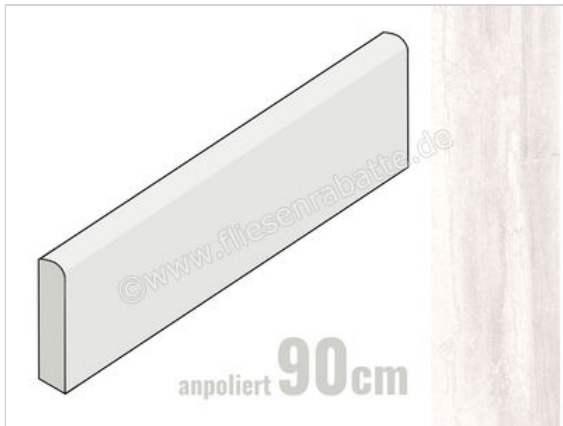

Keraben Luxury White 8x90 cm Sockel Glänzend Strukturiert Lappato

10,95 €/Stück

Paketinhalt 10 Stück (10 Stück)

Artikelnummer	GXX6Q060
Hersteller	Keraben
Serie	Luxury
Farbe	White
Nennmaß	8x90cm
Art	Sockel
Material	Feinsteinzeug
Oberflächenhaptik	Strukturiert
Oberflächenfinish	Lappato
Oberflächenoptik	Glänzend
Frostbeständig	Ja
Rektifiziert	Ja
Farbspiel	V4
EAN Nummer	8429693829804
Gewicht	1,72 KG/Stück
Stück pro Paket	10
Stück pro Palette	420
Sortierung	1
Bestell-/Lieferzeit	Bestellzeit 10-15 Werktage, Versandzeit 5-7 Werktage