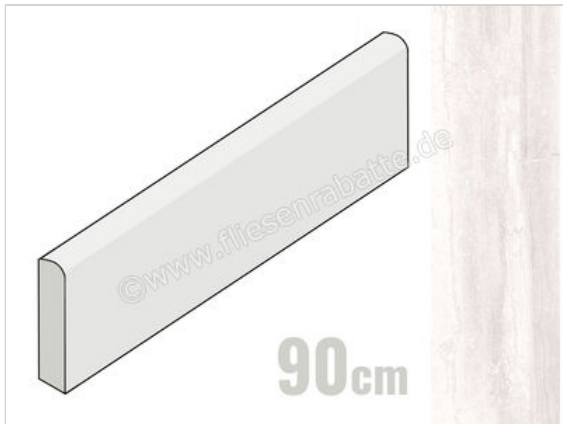

Keraben Luxury White 8x90 cm Sockel Matt Strukturiert Soft

10,95 €/Stück

Paketinhalt 10 Stück (10 Stück)

Artikelnummer	GXX6Q020
Hersteller	Keraben
Serie	Luxury
Farbe	White
Nennmaß	8x90cm
Art	Sockel
Material	Feinsteinzeug
Oberflächenhaptik	Strukturiert
Oberflächenfinish	Soft
Oberflächenoptik	Matt
Frostbeständig	Ja
Rektifiziert	Ja
Farbspiel	V4
EAN Nummer	8429693829651
Gewicht	1,72 KG/Stück
Stück pro Paket	10
Stück pro Palette	420
Sortierung	1
Bestell-/Lieferzeit	Bestellzeit 10-15 Werktage, Versandzeit 5-7 Werktage