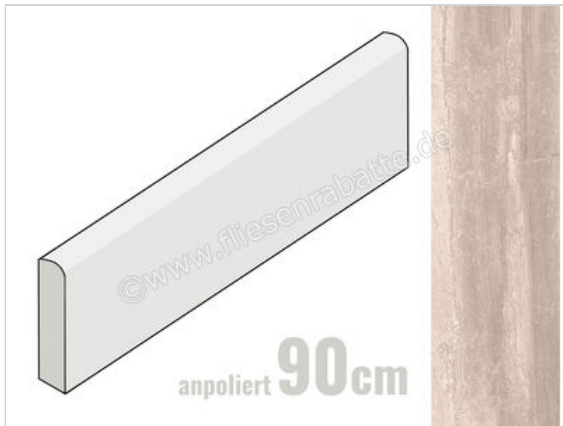

Keraben Luxury Sand 8x90 cm Sockel Glänzend Strukturiert Lappato

10,95 €/Stück

Paketinhalt 10 Stück (10 Stück)

Artikelnummer	GXX6Q011
Hersteller	Keraben
Serie	Luxury
Farbe	Sand
Nennmaß	8x90cm
Art	Sockel
Material	Feinsteinzeug
Oberflächenhaptik	Strukturiert
Oberflächenfinish	Lappato
Oberflächenoptik	Glänzend
Frostbeständig	Ja
Rektifiziert	Ja
Farbspiel	V4
EAN Nummer	8429693829866
Gewicht	1,72 KG/Stück
Stück pro Paket	10
Stück pro Palette	420
Sortierung	1
Bestell-/Lieferzeit	Bestellzeit 10-15 Werktage, Versandzeit 5-7 Werktage