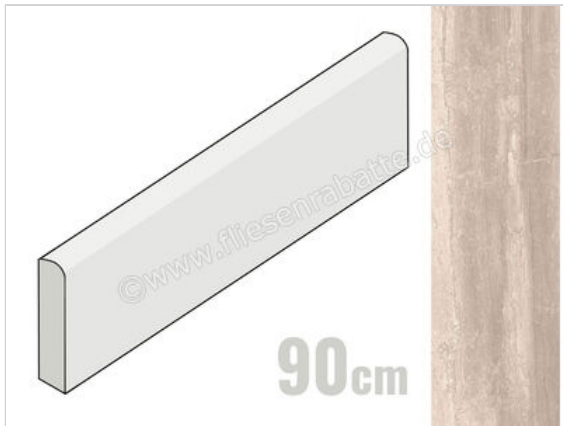

Keraben Luxury Sand 8x90 cm Sockel Matt Strukturiert Soft

**10,95 €/Stück**

Paketinhalt 10 Stück (10 Stück)

Artikelnummer	GXX6Q001
Hersteller	Keraben
Serie	Luxury
Farbe	Sand
Nennmaß	8x90cm
Art	Sockel
Material	Feinsteinzeug
Oberflächenhaptik	Strukturiert
Oberflächenfinish	Soft
Oberflächenoptik	Matt
Frostbeständig	Ja
Rektifiziert	Ja
Farbspiel	V4
EAN Nummer	8429693829712
Gewicht	1,72 KG/Stück
Stück pro Paket	10
Stück pro Palette	420
Sortierung	1
Bestell-/Lieferzeit	Bestellzeit 10-15 Werktage, Versandzeit 5-7 Werktage