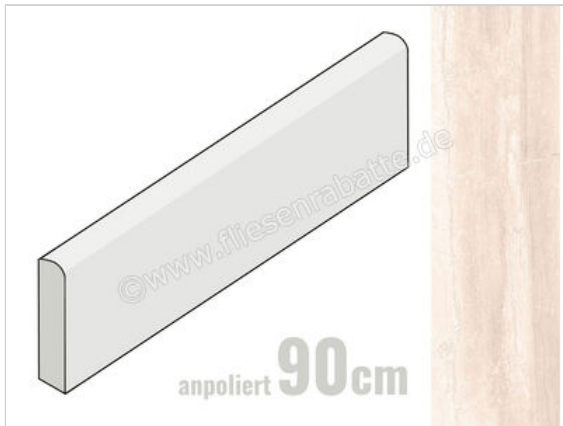

Keraben Luxury Cream 8x90 cm Sockel Glänzend Strukturiert Lappato

10,95 €/Stück

Paketinhalt 10 Stück (10 Stück)

Artikelnummer	GXX6Q070
Hersteller	Keraben
Serie	Luxury
Farbe	Cream
Nennmaß	8x90cm
Art	Sockel
Material	Feinsteinzeug
Oberflächenhaptik	Strukturiert
Oberflächenfinish	Lappato
Oberflächenoptik	Glänzend
Frostbeständig	Ja
Rektifiziert	Ja
Farbspiel	V4
EAN Nummer	8429693829835
Gewicht	1,72 KG/Stück
Stück pro Paket	10
Stück pro Palette	420
Sortierung	1
Bestell-/Lieferzeit	Bestellzeit 10-15 Werktage, Versandzeit 5-7 Werktage