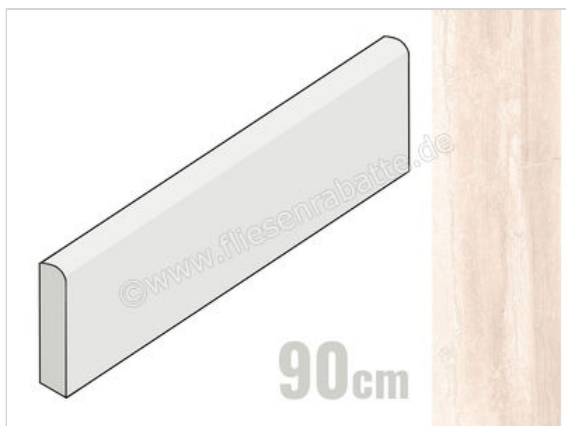

Keraben Luxury Cream 8x90 cm Sockel Matt Strukturiert Soft

10,95 €/Stück

Paketinhalt 10 Stück (10 Stück)

Artikelnummer	GXX6Q030
Hersteller	Keraben
Serie	Luxury
Farbe	Cream
Nennmaß	8x90cm
Art	Sockel
Material	Feinsteinzeug
Oberflächenhaptik	Strukturiert
Oberflächenfinish	Soft
Oberflächenoptik	Matt
Frostbeständig	Ja
Rektifiziert	Ja
Farbspiel	V4
EAN Nummer	8429693829682
Gewicht	1,72 KG/Stück
Stück pro Paket	10
Stück pro Palette	420
Sortierung	1
Bestell-/Lieferzeit	Bestellzeit 10-15 Werktage, Versandzeit 5-7 Werktage