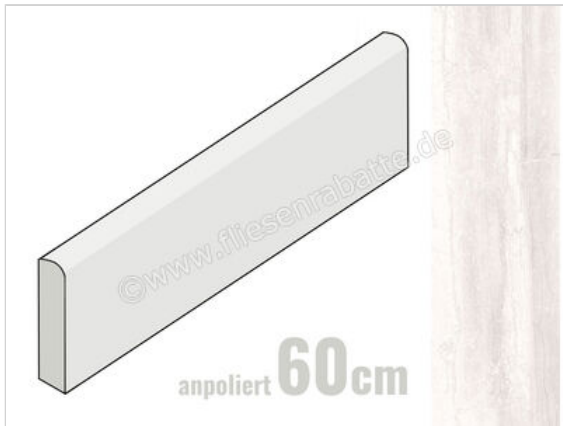

Keraben Luxury White 8x60 cm Sockel Glänzend Strukturiert Lappato

8,95 €/Stück

Paketinhalt 10 Stück (10 Stück)

Artikelnummer	GXXRQ050
Hersteller	Keraben
Serie	Luxury
Farbe	White
Nennmaß	8x60cm
Art	Sockel
Material	Feinsteinzeug
Oberflächenhaptik	Strukturiert
Oberflächenfinish	Lappato
Oberflächenoptik	Glänzend
Frostbeständig	Ja
Rektifiziert	Ja
Farbspiel	V4
EAN Nummer	8429693830367
Gewicht	0,98 KG/Stück
Stück pro Paket	10
Stück pro Palette	800
Sortierung	1
Bestell-/Lieferzeit	Bestellzeit 10-15 Werktage, Versandzeit 5-7 Werktage