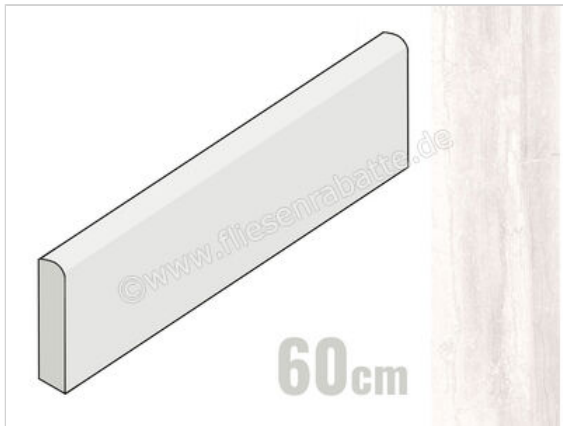

Keraben Luxury White 8x60 cm Sockel Matt Strukturiert Soft

8,95 €/Stück

Paketinhalt 10 Stück (10 Stück)

Artikelnummer	GXXRQ010
Hersteller	Keraben
Serie	Luxury
Farbe	White
Nennmaß	8x60cm
Art	Sockel
Material	Feinsteinzeug
Oberflächenhaptik	Strukturiert
Oberflächenfinish	Soft
Oberflächenoptik	Matt
Frostbeständig	Ja
Rektifiziert	Ja
Farbspiel	V4
EAN Nummer	8429693830213
Gewicht	0,98 KG/Stück
Stück pro Paket	10
Stück pro Palette	800
Sortierung	1
Bestell-/Lieferzeit	Bestellzeit 10-15 Werktage, Versandzeit 5-7 Werktage