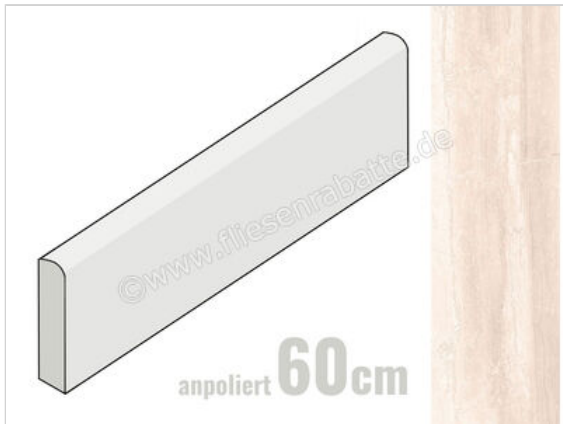

Keraben Luxury Cream 8x60 cm Sockel Glänzend Strukturiert Lappato

8,95 €/Stück

Paketinhalt 10 Stück (10 Stück)

Artikelnummer	GXXRQ060
Hersteller	Keraben
Serie	Luxury
Farbe	Cream
Nennmaß	8x60cm
Art	Sockel
Material	Feinsteinzeug
Oberflächenhaptik	Strukturiert
Oberflächenfinish	Lappato
Oberflächenoptik	Glänzend
Frostbeständig	Ja
Rektifiziert	Ja
Farbspiel	V4
EAN Nummer	8429693830398
Gewicht	0,98 KG/Stück
Stück pro Paket	10
Stück pro Palette	800
Sortierung	1
Bestell-/Lieferzeit	Bestellzeit 10-15 Werktage, Versandzeit 5-7 Werktage