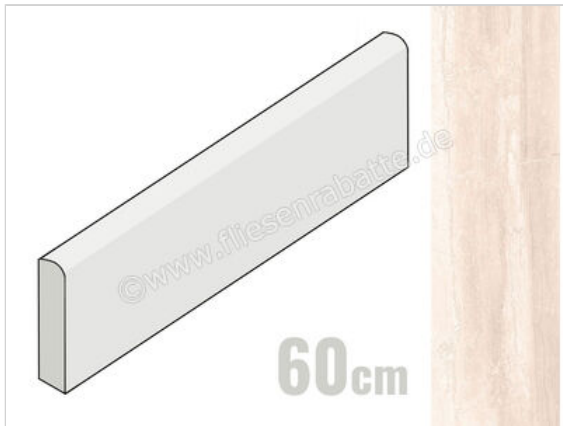

Keraben Luxury Cream 8x60 cm Sockel Matt Strukturiert Soft

8,95 €/Stück

Paketinhalt 10 Stück (10 Stück)

Artikelnummer	GXXRQ020
Hersteller	Keraben
Serie	Luxury
Farbe	Cream
Nennmaß	8x60cm
Art	Sockel
Material	Feinsteinzeug
Oberflächenhaptik	Strukturiert
Oberflächenfinish	Soft
Oberflächenoptik	Matt
Frostbeständig	Ja
Rektifiziert	Ja
Farbspiel	V4
EAN Nummer	8429693830244
Gewicht	0,98 KG/Stück
Stück pro Paket	10
Stück pro Palette	800
Sortierung	1
Bestell-/Lieferzeit	Bestellzeit 10-15 Werktage, Versandzeit 5-7 Werktage