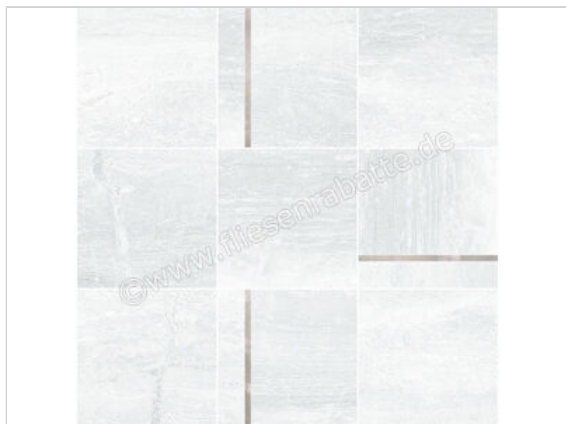

Keraben Luxury White 30x30 cm Mosaik Signia Matt Strukturiert Soft

**23,95 €/Stück**

Paketinhalt 9 Stück (6 Stück)

Artikelnummer	P0000269
Hersteller	Keraben
Serie	Luxury
Farbe	White
Nennmaß	30x30cm
Art	Mosaik
Besonderheit	Signia
Material	Feinsteinzeug
Oberflächenhaptik	Strukturiert
Oberflächenfinish	Soft
Oberflächenoptik	Matt
Frostbeständig	Ja
Rektifiziert	Ja
Farbspiel	V4
EAN Nummer	8429693881253
Gewicht	1,9 KG/Stück
Stück pro Paket	6
Stück pro Palette	432
Sortierung	1
Bestell-/Lieferzeit	Bestellzeit 10-15 Werktage, Versandzeit 5-7 Werktage