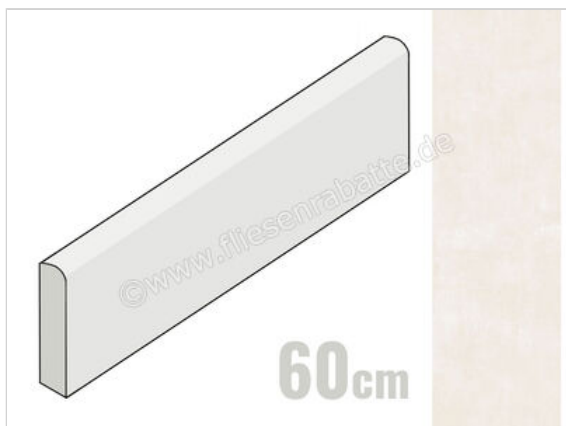

Keraben Living Blanco 8x60 cm Sockel Matt Eben Naturale

**7,94 €/Stück**

Paketinhalt 10 Stück (10 Stück)

Artikelnummer	GDHRQ100
Hersteller	Keraben
Serie	Living
Farbe	Blanco
Nennmaß	8x60cm
Nennmass Stärke	0,9 cm
Art	Sockel
Material	Feinsteinzeug
Oberflächenhaptik	Eben
Oberflächenfinish	Naturale
Oberflächenoptik	Matt
Frostbeständig	Ja
Rektifiziert	Ja
Farbspiel	V2
EAN Nummer	8429693274840
Gewicht	0,98 KG/Stück
Stück pro Paket	10
Stück pro Palette	800
Sortierung	1
Bestell-/Lieferzeit	Bestellzeit 10-15 Werktage, Versandzeit 5-7 Werktage