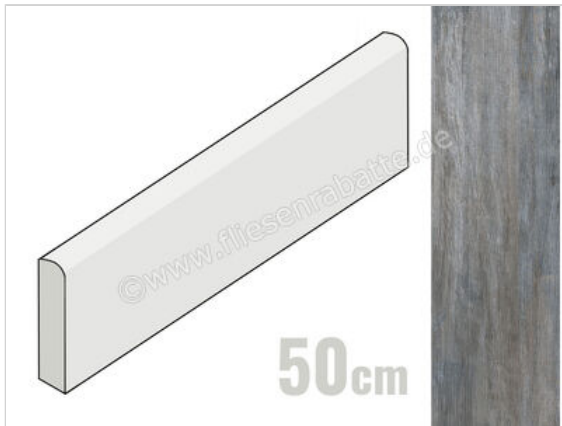

Keraben Lenda Smoke 8x50 cm Sockel Matt Strukturiert Naturale

6,95 €/Stück

Paketinhalt 10 Stück (10 Stück)

Artikelnummer	GW9VP001
Hersteller	Keraben
Serie	Lenda
Farbe	Smoke
Nennmaß	8x50cm
Art	Sockel
Material	Feinsteinzeug
Oberflächenhaptik	Strukturiert
Oberflächenfinish	Naturale
Oberflächenoptik	Matt
Rutschhemmung	R10
Rutschhemmung Barfuß	B
Frostbeständig	Ja
Rektifiziert	Ja
Farbspiel	V4
EAN Nummer	8429693803613
Gewicht	8,9 KG/Stück
Stück pro Paket	10
Stück pro Palette	1040
Sortierung	1
Bestell-/Lieferzeit	Bestellzeit 10-15 Werktage, Versandzeit 5-7 Werktage