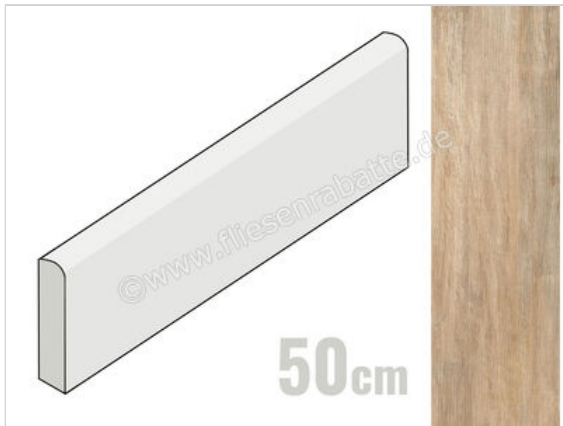

Keraben Lenda Oak 8x50 cm Sockel Matt Strukturiert Naturale

6,95 €/Stück

Paketinhalt 10 Stück (10 Stück)

Artikelnummer	GW9VP010
Hersteller	Keraben
Serie	Lenda
Farbe	Oak
Nennmaß	8x50cm
Art	Sockel
Material	Feinsteinzeug
Oberflächenhaptik	Strukturiert
Oberflächenfinish	Naturale
Oberflächenoptik	Matt
Rutschhemmung	R10
Rutschhemmung Barfuß	B
Frostbeständig	Ja
Rektifiziert	Ja
Farbspiel	V4
EAN Nummer	8429693803521
Gewicht	8,9 KG/Stück
Stück pro Paket	10
Stück pro Palette	1040
Sortierung	1
Bestell-/Lieferzeit	Bestellzeit 10-15 Werktage, Versandzeit 5-7 Werktage