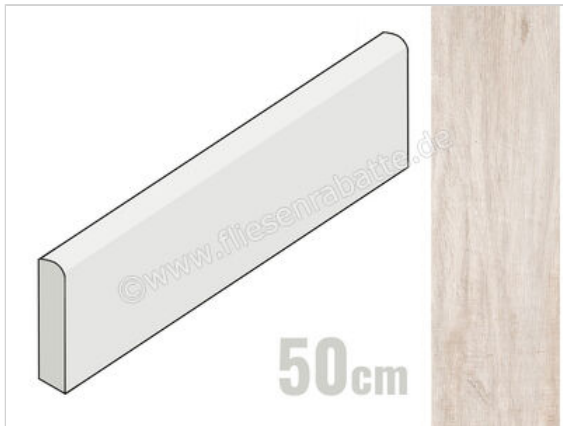

Keraben Lenda Cream 8x50 cm Sockel Matt Strukturiert Naturale

6,95 €/Stück

Paketinhalt 10 Stück (10 Stück)

Artikelnummer	GW9VP000
Hersteller	Keraben
Serie	Lenda
Farbe	Cream
Nennmaß	8x50cm
Art	Sockel
Material	Feinsteinzeug
Oberflächenhaptik	Strukturiert
Oberflächenfinish	Naturale
Oberflächenoptik	Matt
Rutschhemmung	R10
Rutschhemmung Barfuß	B
Frostbeständig	Ja
Rektifiziert	Ja
Farbspiel	V4
EAN Nummer	8429693803491
Gewicht	8,9 KG/Stück
Stück pro Paket	10
Stück pro Palette	1040
Sortierung	1
Bestell-/Lieferzeit	Bestellzeit 10-15 Werktage, Versandzeit 5-7 Werktage