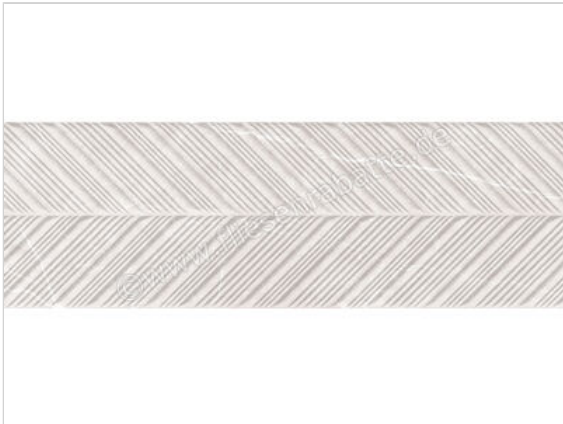

Keraben Inari Perla 30x90 cm Wandfliese Concept Glänzend Strukturiert Gloss

Artikelnummer	KVBPG050
Hersteller	Keraben
Serie	Inari
Farbe	Perla
Nennmaß	30x90cm
Art	Wandfliese
Besonderheit	Concept
Material	Steingut
Oberflächenhaptik	Strukturiert
Oberflächenfinish	Gloss
Oberflächenoptik	Glänzend
Frostbeständig	Nein
Rektifiziert	Ja
Farbspiel	V3
EAN Nummer	8429693773114
Gewicht	17,88 KG/m ²
Stück pro Paket	4
Stück pro Palette	204
Sortierung	1
Bestell-/Lieferzeit	Auslaufware Werk - Verfügbarkeit auf Anfrage