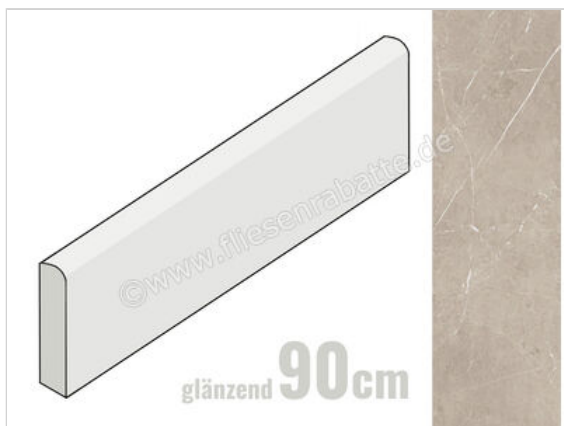

Keraben Inari Vison 8x90 cm Sockel Romo Glänzend Strukturiert Lappato

12,50 €/Stück

Paketinhalt 10 Stück (10 Stück)

Artikelnummer	GVB6Q02C
Hersteller	Keraben
Serie	Inari
Farbe	Vison
Nennmaß	8x90cm
Art	Sockel
Besonderheit	Romo
Material	Feinsteinzeug
Oberflächenhaptik	Strukturiert
Oberflächenfinish	Lappato
Oberflächenoptik	Glänzend
Frostbeständig	Ja
Rektifiziert	Ja
Farbspiel	V3
EAN Nummer	8429693829989
Gewicht	1,6 KG/Stück
Stück pro Paket	10
Stück pro Palette	420
Sortierung	1
Bestell-/Lieferzeit	Bestellzeit 10-15 Werktage, Versandzeit 5-7 Werktage