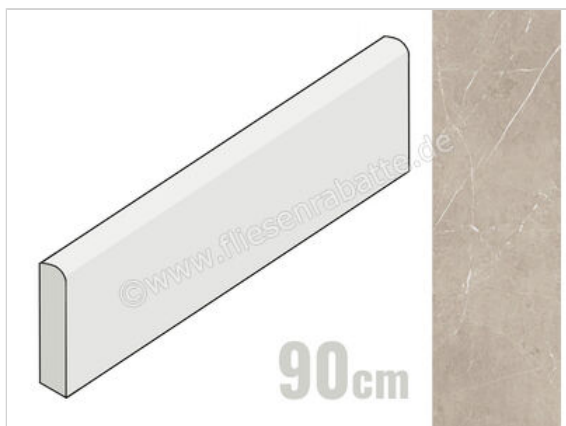

Keraben Inari Vison 8x90 cm Sockel Matt Strukturiert Naturale

**12,50 €/Stück**

Paketinhalt 10 Stück (10 Stück)

|                     |   |
|---------------------|---|
| Artikelnummer       | GVB6Q01C  |
| Hersteller          | Keraben   |
| Serie               | Inari   |
| Farbe               | Vison   |
| Nennmaß             | 8x90cm  |
| Art                 | Sockel  |
| Material            | Feinsteinzeug   |
| Oberflächenhaptik   | Strukturiert  |
| Oberflächenfinish   | Naturale  |
| Oberflächenoptik    | Matt  |
| Frostbeständig      | Ja  |
| Rektifiziert        | Ja  |
| Farbspiel           | V3  |
| EAN Nummer          | 8429693815715   |
| Gewicht             | 1,6 KG/Stück  |
| Stück pro Paket     | 10  |
| Stück pro Palette   | 420   |
| Sortierung          | 1   |
| Bestell-/Lieferzeit | Bestellzeit 10-15 Werktage,<br>Versandzeit 5-7 Werktage |