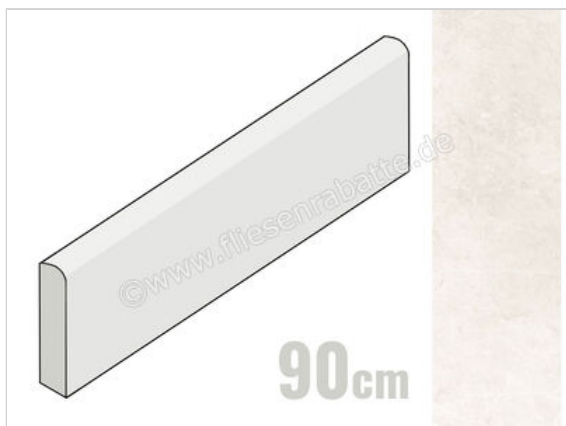

Keraben Inari Perla 8x90 cm Sockel Matt Strukturiert Naturale

12,50 €/Stück

Paketinhalt 10 Stück (10 Stück)

Artikelnummer	GVB6Q022
Hersteller	Keraben
Serie	Inari
Farbe	Perla
Nennmaß	8x90cm
Art	Sockel
Material	Feinsteinzeug
Oberflächenhaptik	Strukturiert
Oberflächenfinish	Naturale
Oberflächenoptik	Matt
Frostbeständig	Ja
Rektifiziert	Ja
Farbspiel	V3
EAN Nummer	8429693815654
Gewicht	1,6 KG/Stück
Stück pro Paket	10
Stück pro Palette	420
Sortierung	1
Bestell-/Lieferzeit	Bestellzeit 10-15 Werktage, Versandzeit 5-7 Werktage