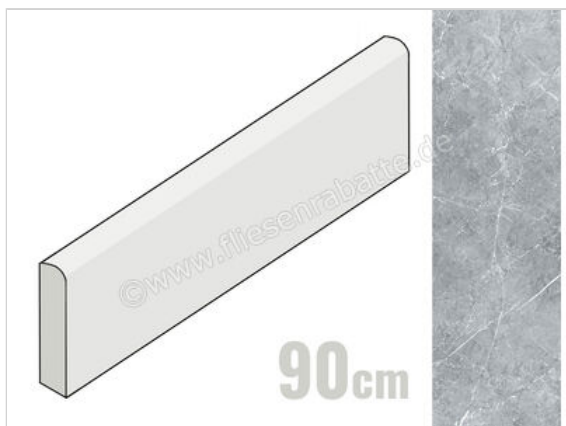

Keraben Inari Marengo 8x90 cm Sockel Romo Matt Strukturiert Naturale

12,50 €/Stück

Paketinhalt 10 Stück (10 Stück)

Artikelnummer	GVB6Q030
Hersteller	Keraben
Serie	Inari
Farbe	Marengo
Nennmaß	8x90cm
Art	Sockel
Besonderheit	Romo
Material	Feinsteinzeug
Oberflächenhaptik	Strukturiert
Oberflächenfinish	Naturale
Oberflächenoptik	Matt
Frostbeständig	Ja
Rektifiziert	Ja
Farbspiel	V3
EAN Nummer	8429693831692
Gewicht	1,6 KG/Stück
Stück pro Paket	10
Stück pro Palette	420
Sortierung	1
Bestell-/Lieferzeit	Bestellzeit 10-15 Werktage, Versandzeit 5-7 Werktage