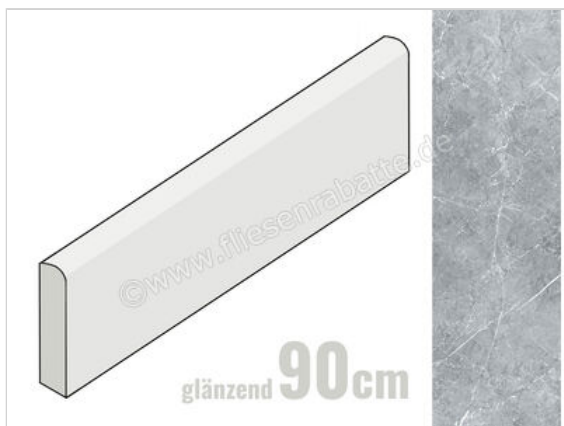

Keraben Inari Marengo 8x90 cm Sockel Romo Glänzend Strukturiert Lappato

**12,50 €/Stück**

Paketinhalt 10 Stück (10 Stück)

<b>Artikelnummer</b>	GVB6Q020
<b>Hersteller</b>	Keraben
<b>Serie</b>	Inari
<b>Farbe</b>	Marengo
<b>Nennmaß</b>	8x90cm
<b>Art</b>	Sockel
<b>Besonderheit</b>	Romo
<b>Material</b>	Feinsteinzeug
<b>Oberflächenhaptik</b>	Strukturiert
<b>Oberflächenfinish</b>	Lappato
<b>Oberflächenoptik</b>	Glänzend
<b>Frostbeständig</b>	Ja
<b>Rektifiziert</b>	Ja
<b>Farbspiel</b>	V3
<b>EAN Nummer</b>	8429693830046
<b>Gewicht</b>	1,6 KG/Stück
<b>Stück pro Paket</b>	10
<b>Stück pro Palette</b>	420
<b>Sortierung</b>	1
<b>Bestell-/Lieferzeit</b>	Bestellzeit 10-15 Werktage, Versandzeit 5-7 Werktage