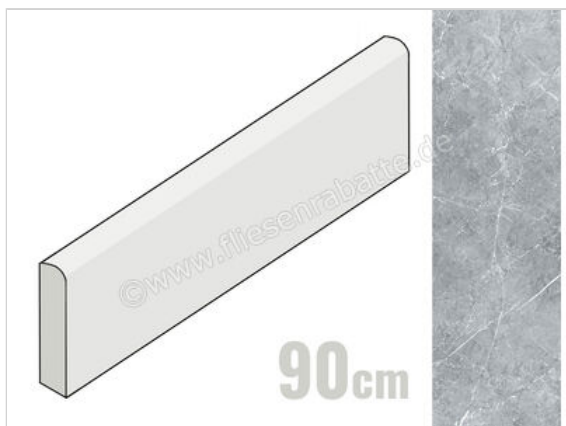

Keraben Inari Marengo 8x90 cm Sockel Matt Strukturiert Soft

12,50 €/Stück

Paketinhalt 10 Stück (10 Stück)

Artikelnummer	GVB6Q010
Hersteller	Keraben
Serie	Inari
Farbe	Marengo
Nennmaß	8x90cm
Art	Sockel
Material	Feinsteinzeug
Oberflächenhaptik	Strukturiert
Oberflächenfinish	Soft
Oberflächenoptik	Matt
Frostbeständig	Ja
Rektifiziert	Ja
Farbspiel	V3
EAN Nummer	8429693815777
Gewicht	1,6 KG/Stück
Stück pro Paket	10
Stück pro Palette	420
Sortierung	1
Bestell-/Lieferzeit	Bestellzeit 10-15 Werktage, Versandzeit 5-7 Werktage