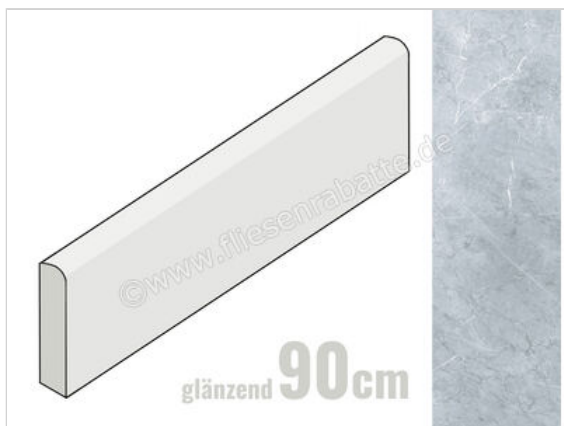

Keraben Inari Gris 8x90 cm Sockel Romo Glänzend Eben Lappato

12,50 €/Stück

Paketinhalt 10 Stück (10 Stück)

Artikelnummer	GVB6Q052
Hersteller	Keraben
Serie	Inari
Farbe	Gris
Nennmaß	8x90cm
Art	Sockel
Besonderheit	Romo
Material	Feinsteinzeug
Oberflächenhaptik	Eben
Oberflächenfinish	Lappato
Oberflächenoptik	Glänzend
Frostbeständig	Ja
Rektifiziert	Ja
Farbspiel	V3
EAN Nummer	8429693830015
Gewicht	1,6 KG/Stück
Stück pro Paket	10
Stück pro Palette	420
Sortierung	1
Bestell-/Lieferzeit	Bestellzeit 10-15 Werktage, Versandzeit 5-7 Werktage