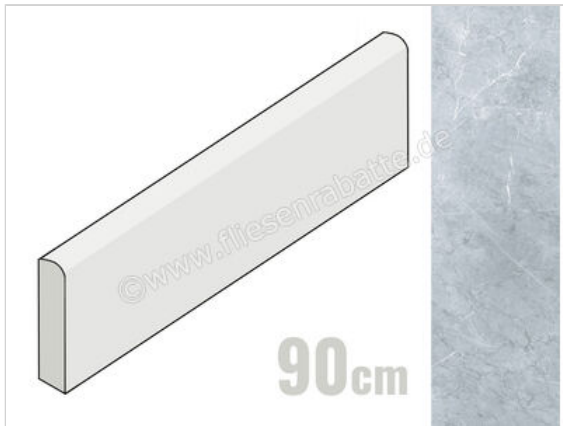

Keraben Inari Gris 8x90 cm Sockel Matt Strukturiert Naturale

12,50 €/Stück

Paketinhalt 10 Stück (10 Stück)

Artikelnummer	GVB6Q032
Hersteller	Keraben
Serie	Inari
Farbe	Gris
Nennmaß	8x90cm
Art	Sockel
Material	Feinsteinzeug
Oberflächenhaptik	Strukturiert
Oberflächenfinish	Naturale
Oberflächenoptik	Matt
Frostbeständig	Ja
Rektifiziert	Ja
Farbspiel	V3
EAN Nummer	8429693815746
Gewicht	1,6 KG/Stück
Stück pro Paket	10
Stück pro Palette	420
Sortierung	1
Bestell-/Lieferzeit	Bestellzeit 10-15 Werktage, Versandzeit 5-7 Werktage