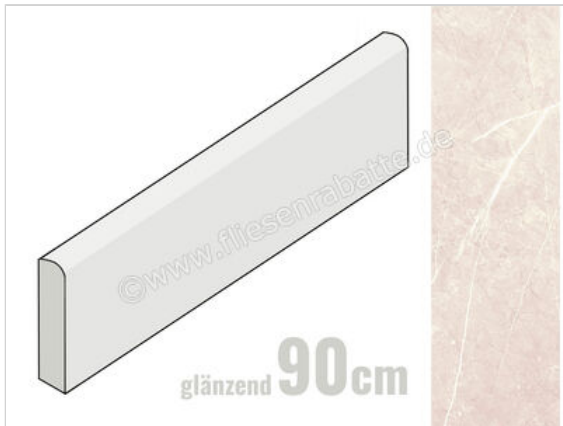

Keraben Inari Crema 8x90 cm Sockel Romo Glänzend Strukturiert Lappato

12,50 €/Stück

Paketinhalt 10 Stück (10 Stück)

Artikelnummer	GVB6Q021
Hersteller	Keraben
Serie	Inari
Farbe	Crema
Nennmaß	8x90cm
Art	Sockel
Besonderheit	Romo
Material	Feinsteinzeug
Oberflächenhaptik	Strukturiert
Oberflächenfinish	Lappato
Oberflächenoptik	Glänzend
Frostbeständig	Ja
Rektifiziert	Ja
Farbspiel	V3
EAN Nummer	8429693829958
Gewicht	1,6 KG/Stück
Stück pro Paket	10
Stück pro Palette	420
Sortierung	1
Bestell-/Lieferzeit	Bestellzeit 10-15 Werktage, Versandzeit 5-7 Werktage