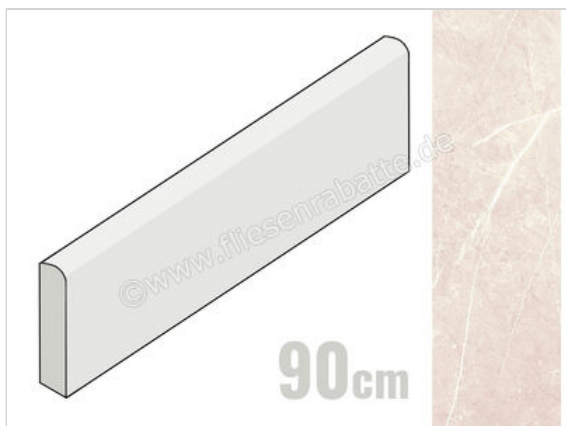

Keraben Inari Crema 8x90 cm Sockel Matt Strukturiert Naturale

12,50 €/Stück

Paketinhalt 10 Stück (10 Stück)

Artikelnummer	GVB6Q011
Hersteller	Keraben
Serie	Inari
Farbe	Crema
Nennmaß	8x90cm
Art	Sockel
Material	Feinsteinzeug
Oberflächenhaptik	Strukturiert
Oberflächenfinish	Naturale
Oberflächenoptik	Matt
Frostbeständig	Ja
Rektifiziert	Ja
Farbspiel	V3
EAN Nummer	8429693815685
Gewicht	1,6 KG/Stück
Stück pro Paket	10
Stück pro Palette	420
Sortierung	1
Bestell-/Lieferzeit	Bestellzeit 10-15 Werktage, Versandzeit 5-7 Werktage