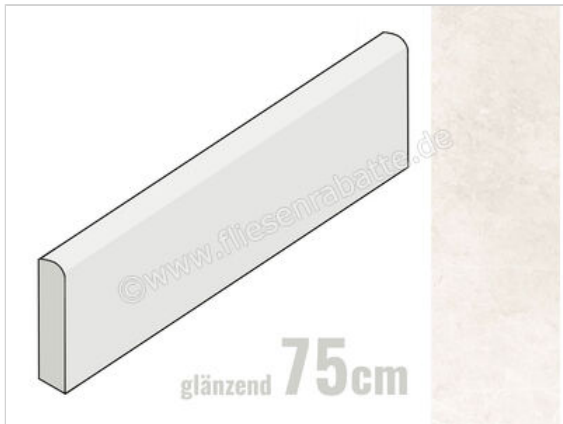

Keraben Inari Perla 8x75 cm Sockel Glänzend Strukturiert Lappato

10,23 €/Stück

Paketinhalt 10 Stück (10 Stück)

Artikelnummer	GVB3E052
Hersteller	Keraben
Serie	Inari
Farbe	Perla
Nennmaß	8x75cm
Art	Sockel
Material	Feinsteinzeug
Oberflächenhaptik	Strukturiert
Oberflächenfinish	Lappato
Oberflächenoptik	Glänzend
Frostbeständig	Ja
Rektifiziert	Ja
Farbspiel	V3
EAN Nummer	8429693808793
Gewicht	1,32 KG/Stück
Stück pro Paket	10
Sortierung	1
Bestell-/Lieferzeit	Bestellzeit 10-15 Werktage, Versandzeit 5-7 Werktage