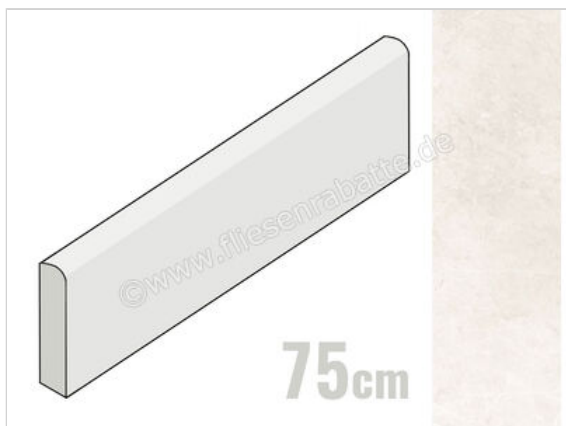

Keraben Inari Perla 8x75 cm Sockel Matt Strukturiert Naturale

**10,23 €/Stück**

Paketinhalt 10 Stück (10 Stück)

Artikelnummer	GVB3E032
Hersteller	Keraben
Serie	Inari
Farbe	Perla
Nennmaß	8x75cm
Art	Sockel
Material	Feinsteinzeug
Oberflächenhaptik	Strukturiert
Oberflächenfinish	Naturale
Oberflächenoptik	Matt
Frostbeständig	Ja
Rektifiziert	Ja
Farbspiel	V3
EAN Nummer	8429693802029
Gewicht	1,32 KG/Stück
Stück pro Paket	10
Sortierung	1
Bestell-/Lieferzeit	Bestellzeit 10-15 Werktage, Versandzeit 5-7 Werktage