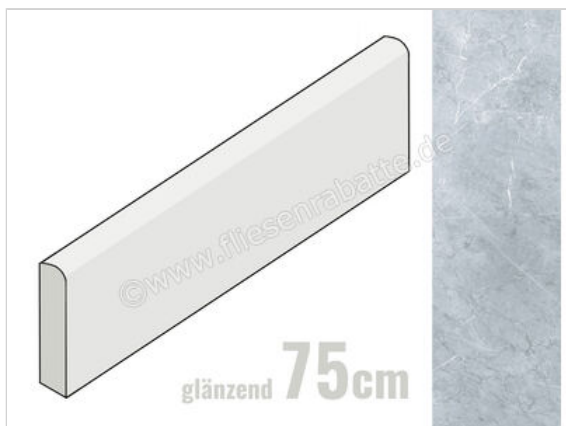

Keraben Inari Gris 8x75 cm Sockel Glänzend Strukturiert Lappato

**10,23 €/Stück**

Paketinhalt 10 Stück (10 Stück)

Artikelnummer	GVB3E042
Hersteller	Keraben
Serie	Inari
Farbe	Gris
Nennmaß	8x75cm
Art	Sockel
Material	Feinsteinzeug
Oberflächenhaptik	Strukturiert
Oberflächenfinish	Lappato
Oberflächenoptik	Glänzend
Frostbeständig	Ja
Rektifiziert	Ja
Farbspiel	V3
EAN Nummer	8429693808762
Gewicht	1,32 KG/Stück
Stück pro Paket	10
Sortierung	1
Bestell-/Lieferzeit	Bestellzeit 10-15 Werktage, Versandzeit 5-7 Werktage