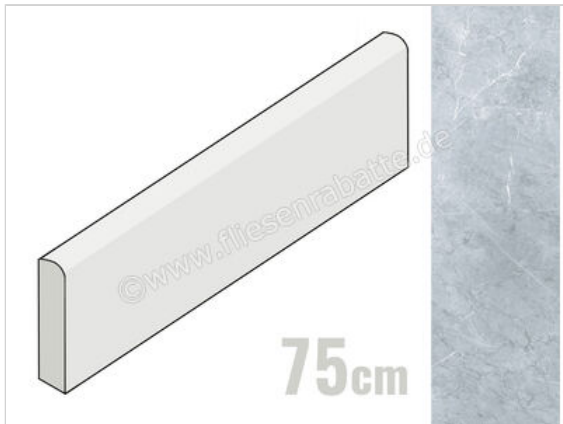

Keraben Inari Gris 8x75 cm Sockel Matt Strukturiert Naturale

**10,23 €/Stück**

Paketinhalt 10 Stück (10 Stück)

<b>Artikelnummer</b>	GVB3E012
<b>Hersteller</b>	Keraben
<b>Serie</b>	Inari
<b>Farbe</b>	Gris
<b>Nennmaß</b>	8x75cm
<b>Art</b>	Sockel
<b>Material</b>	Feinsteinzeug
<b>Oberflächenhaptik</b>	Strukturiert
<b>Oberflächenfinish</b>	Naturale
<b>Oberflächenoptik</b>	Matt
<b>Frostbeständig</b>	Ja
<b>Rektifiziert</b>	Ja
<b>Farbspiel</b>	V3
<b>EAN Nummer</b>	8429693757831
<b>Gewicht</b>	1,32 KG/Stück
<b>Stück pro Paket</b>	10
<b>Sortierung</b>	1
<b>Bestell-/Lieferzeit</b>	Bestellzeit 10-15 Werktage, Versandzeit 5-7 Werktage