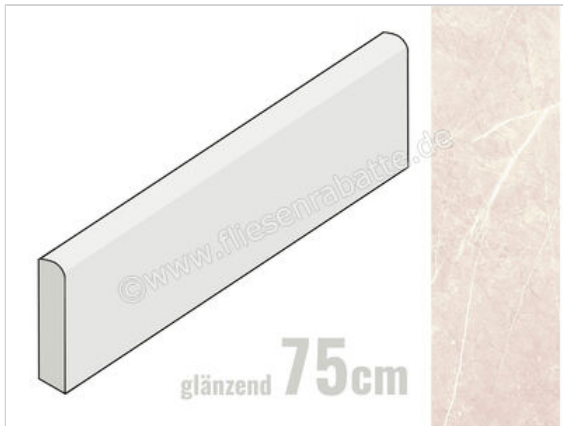

Keraben Inari Crema 8x75 cm Sockel Glänzend Strukturiert Lappato

**10,23 €/Stück**

Paketinhalt 10 Stück (10 Stück)

Artikelnummer	GVB3E021
Hersteller	Keraben
Serie	Inari
Farbe	Crema
Nennmaß	8x75cm
Art	Sockel
Material	Feinsteinzeug
Oberflächenhaptik	Strukturiert
Oberflächenfinish	Lappato
Oberflächenoptik	Glänzend
Frostbeständig	Ja
Rektifiziert	Ja
Farbspiel	V3
EAN Nummer	8429693808823
Gewicht	1,32 KG/Stück
Stück pro Paket	10
Sortierung	1
Bestell-/Lieferzeit	Bestellzeit 10-15 Werktage, Versandzeit 5-7 Werktage