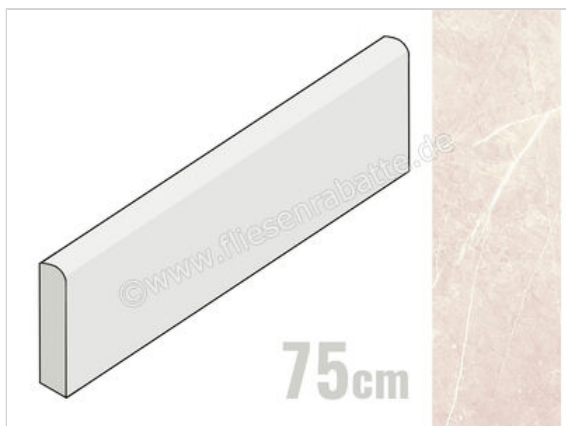

Keraben Inari Crema 8x75 cm Sockel Matt Strukturiert Naturale

10,23 €/Stück

Paketinhalt 10 Stück (10 Stück)

Artikelnummer	GVB3E011
Hersteller	Keraben
Serie	Inari
Farbe	Crema
Nennmaß	8x75cm
Art	Sockel
Material	Feinsteinzeug
Oberflächenhaptik	Strukturiert
Oberflächenfinish	Naturale
Oberflächenoptik	Matt
Frostbeständig	Ja
Rektifiziert	Ja
Farbspiel	V3
EAN Nummer	8429693802050
Gewicht	1,32 KG/Stück
Stück pro Paket	10
Sortierung	1
Bestell-/Lieferzeit	Bestellzeit 10-15 Werktage, Versandzeit 5-7 Werktage