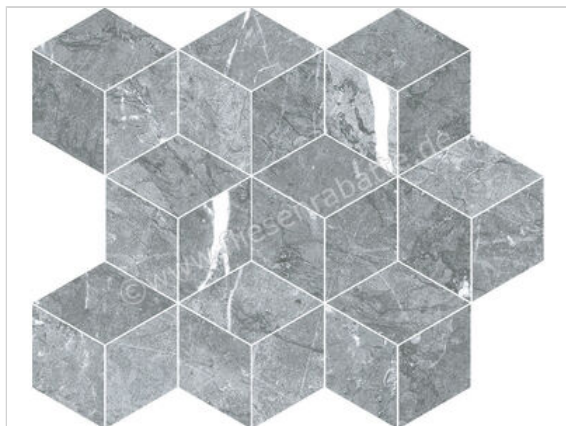

Keraben Inari Marengo 26x30 cm Mosaik Cube Glänzend Strukturiert Lappato

18,56 €/Stück

Paketinhalt 11 Stück (11 Stück)

Artikelnummer	GVB5W020
Hersteller	Keraben
Serie	Inari
Farbe	Marengo
Nennmaß	26x30cm
Art	Mosaik
Besonderheit	Cube
Material	Feinsteinzeug
Oberflächenhaptik	Strukturiert
Oberflächenfinish	Lappato
Oberflächenoptik	Glänzend
Frostbeständig	Ja
Rektifiziert	Ja
Farbspiel	V3
EAN Nummer	8429693806751
Gewicht	1,5 KG/Stück
Stück pro Paket	11
Sortierung	1
Bestell-/Lieferzeit	Bestellzeit 10-15 Werktage, Versandzeit 5-7 Werktage