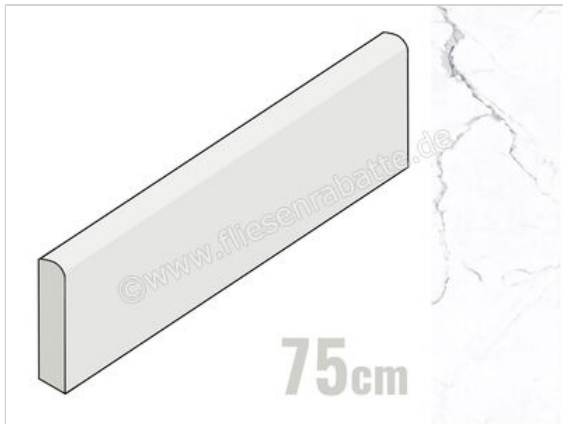

Keraben Idyllic Statuario White 8x75 cm Sockel Vecchio Matt Eben Naturale

9,95 €/Stück

Paketinhalt 10 Stück (10 Stück)

| | |
|---------------------|---|
| Artikelnummer | P0005120 |
| Hersteller | Keraben |
| Serie | Idyllic |
| Farbe | Statuario White |
| Nennmaß | 8x75cm |
| Art | Sockel |
| Besonderheit | Vecchio |
| Material | Feinsteinzeug |
| Oberflächenhaptik | Eben |
| Oberflächenfinish | Naturale |
| Oberflächenoptik | Matt |
| Frostbeständig | Ja |
| Rektifiziert | Ja |
| Farbspiel | V4 |
| EAN Nummer | 8429694150303 |
| Gewicht | 1,29 KG/Stück |
| Stück pro Paket | 10 |
| Stück pro Palette | 800 |
| Sortierung | 1 |
| Bestell-/Lieferzeit | Bestellzeit 10-15 Werktage, Versandzeit 5-7 Werktage |