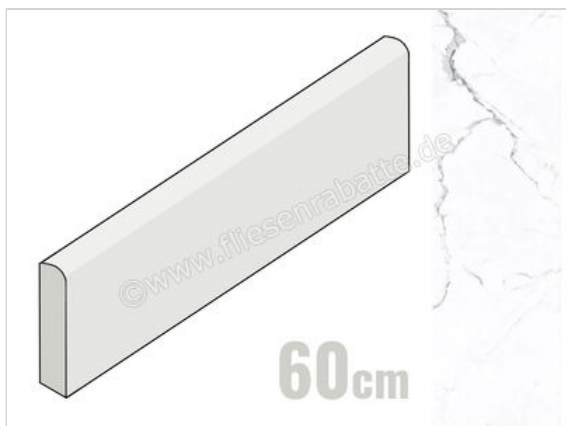

Keraben Idyllic Statuario White 8x60 cm Sockel Vecchio Matt Eben Naturale

**7,50 €/Stück**

Paketinhalt 10 Stück (10 Stück)

Artikelnummer	P0005244
Hersteller	Keraben
Serie	Idyllic
Farbe	Statuario White
Nennmaß	8x60cm
Art	Sockel
Besonderheit	Vecchio
Material	Feinsteinzeug
Oberflächenhaptik	Eben
Oberflächenfinish	Naturale
Oberflächenoptik	Matt
Frostbeständig	Ja
Rektifiziert	Ja
Farbspiel	V4
EAN Nummer	8429694150396
Gewicht	1,13 KG/Stück
Stück pro Paket	10
Stück pro Palette	800
Sortierung	1
Bestell-/Lieferzeit	Bestellzeit 10-15 Werktage, Versandzeit 5-7 Werktage