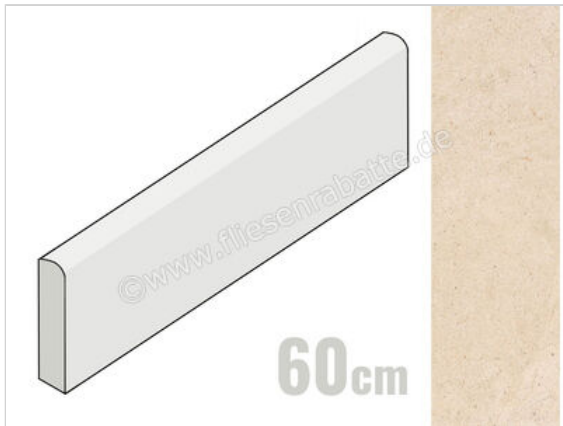

Keraben Beauval Crema 8x60 cm Sockel Matt Eben Naturale

7,75 €/Stück

Paketinhalt 10 Stück (10 Stück)

Artikelnummer	GEDRQ461
Hersteller	Keraben
Serie	Beauval
Farbe	Crema
Nennmaß	8x60cm
Nennmass Stärke	0,9 cm
Art	Sockel
Material	Feinsteinzeug
Oberflächenhaptik	Eben
Oberflächenfinish	Naturale
Oberflächenoptik	Matt
Rutschhemmung	R9
Frostbeständig	Ja
Rektifiziert	Ja
Farbspiel	V4
EAN Nummer	8429693289608
Gewicht	0,98 KG/Stück
Stück pro Paket	10
Stück pro Palette	800
Sortierung	1
Bestell-/Lieferzeit	Bestellzeit 10-15 Werktage, Versandzeit 5-7 Werktage