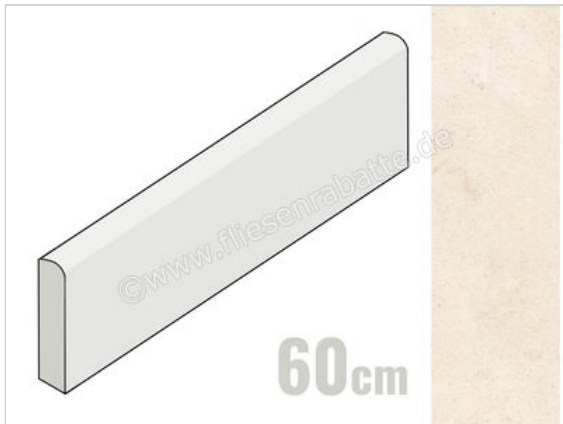

Keraben Beauval Almond 8x60 cm Sockel Matt Eben Naturale

7,75 €/Stück

Paketinhalt 10 Stück (10 Stück)

Artikelnummer	GEDRQ001
Hersteller	Keraben
Serie	Beauval
Farbe	Almond
Nennmaß	8x60cm
Nennmass Stärke	0,9 cm
Art	Sockel
Material	Feinsteinzeug
Oberflächenhaptik	Eben
Oberflächenfinish	Naturale
Oberflächenoptik	Matt
Rutschhemmung	R9
Frostbeständig	Ja
Rektifiziert	Ja
Farbspiel	V4
EAN Nummer	8429693310937
Gewicht	0,98 KG/Stück
Stück pro Paket	10
Stück pro Palette	800
Sortierung	1
Bestell-/Lieferzeit	Bestellzeit 10-15 Werktage, Versandzeit 5-7 Werktage