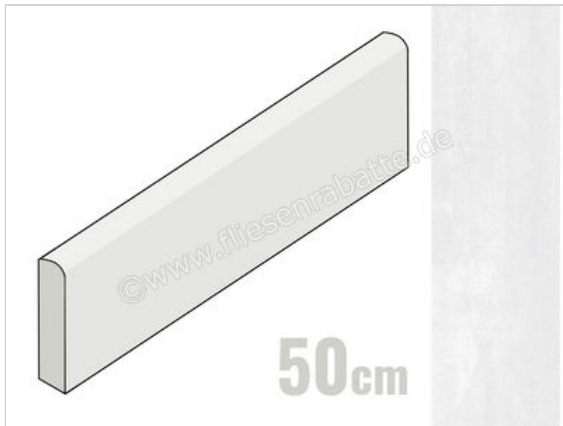

Keraben Barrington White 8x50 cm Sockel Matt Eben Naturale

7,96 €/Stück

Paketinhalt 10 Stück (10 Stück)

Artikelnummer	P0001099
Hersteller	Keraben
Serie	Barrington
Farbe	White
Nennmaß	8x50cm
Nennmass Stärke	0,9 cm
Art	Sockel
Material	Feinsteinzeug
Oberflächenhaptik	Eben
Oberflächenfinish	Naturale
Oberflächenoptik	Matt
Rutschhemmung	R9
Rutschhemmung Barfuß	A
Frostbeständig	Ja
Rektifiziert	Ja
Farbspiel	V4
EAN Nummer	8429693904464
Gewicht	0,88 KG/Stück
Stück pro Paket	10
Stück pro Palette	1040
Sortierung	1
Bestell-/Lieferzeit	Bestellzeit 10-15 Werktage, Versandzeit 5-7 Werktage