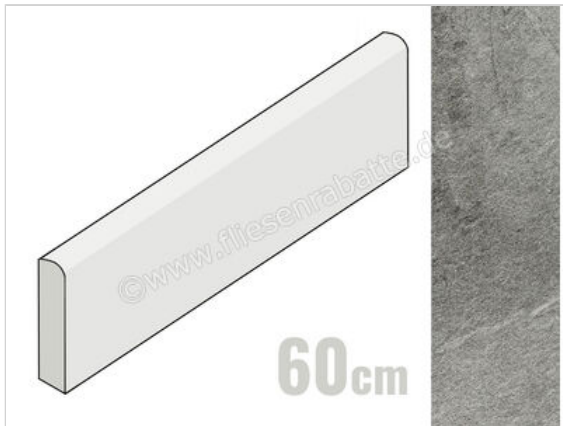

Imola Ceramica X-Rock Grey G 6x60 cm Sockel Matt Strukturiert Naturale

6,50 €/Stück

Paketinhalt 10 Stück (10 Stück)

Artikelnummer	X-ROCK BT60G
Hersteller	Imola Ceramica
Serie	X-Rock
Farbe	Grey G
Nennmaß	6x60cm
Nennmass Stärke	1 cm
Art	Sockel
Material	Feinsteinzeug
Oberflächenhaptik	Strukturiert
Oberflächenfinish	Naturale
Oberflächenoptik	Matt
Rutschhemmung	R9
Rutschhemmung Barfuß	A
Frostbeständig	Ja
Rektifiziert	Ja
Farbspiel	V2
EAN Nummer	8027920669782
Gewicht	2,25 KG/Stück
Stück pro Paket	10
Stück pro Palette	800
Sortierung	1
Bestell-/Lieferzeit	Bestellzeit 10-15 Werktage, Versandzeit 5-7 Werktage