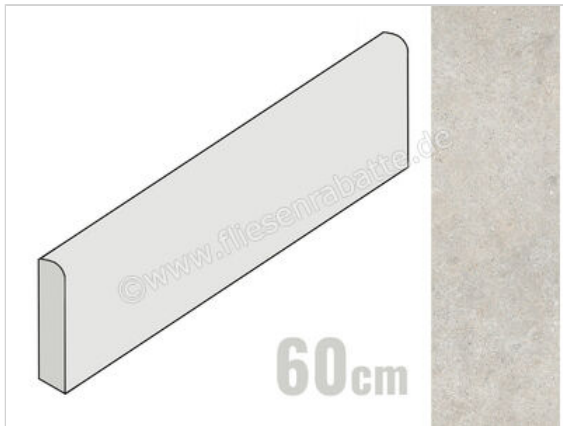

Imola Ceramica Walk Weiss W 6x60 cm Sockel Matt Eben Naturale

10,12 €/Stück

Paketinhalt 12 Stück (12 Stück)

Artikelnummer	WALK BT60W
Hersteller	Imola Ceramica
Serie	Walk
Farbe	Weiss W
Nennmaß	6x60cm
Nennmass Stärke	0,9 cm
Art	Sockel
Material	Feinsteinzeug
Oberflächenhaptik	Eben
Oberflächenfinish	Naturale
Oberflächenoptik	Matt
Frostbeständig	Ja
Rektifiziert	Ja
Farbspiel	V2
EAN Nummer	8027920843342
Gewicht	0,74 KG/Stück
Stück pro Paket	12
Stück pro Palette	960
Sortierung	1
Bestell-/Lieferzeit	Bestellzeit 10-15 Werktage, Versandzeit 5-7 Werktage