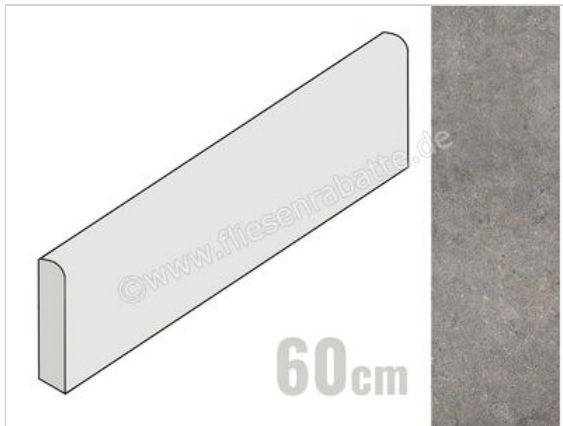

Imola Ceramica Walk Dark Grey DG 6x60 cm Sockel Matt Eben Naturale

10,12 €/Stück

Paketinhalt 12 Stück (12 Stück)

Artikelnummer	WALK BT60DG
Hersteller	Imola Ceramica
Serie	Walk
Farbe	Dark Grey DG
Nennmaß	6x60cm
Nennmass Stärke	0,9 cm
Art	Sockel
Material	Feinsteinzeug
Oberflächenhaptik	Eben
Oberflächenfinish	Naturale
Oberflächenoptik	Matt
Frostbeständig	Ja
Rektifiziert	Ja
Farbspiel	V2
EAN Nummer	8027920843038
Gewicht	0,74 KG/Stück
Stück pro Paket	12
Stück pro Palette	960
Sortierung	1
Bestell-/Lieferzeit	Bestellzeit 10-15 Werktage, Versandzeit 5-7 Werktage