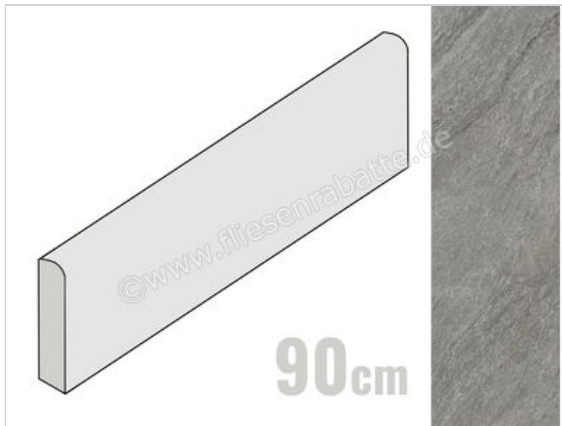

Imola Ceramica Vibes Dark Grey DG 6x90 cm Sockel Matt Eben Naturale

**17,43 €/Stück**

Paketinhalt 7 Stück (7 Stück)

Artikelnummer	VIBES BT90DG
Hersteller	Imola Ceramica
Serie	Vibes
Farbe	Dark Grey DG
Nennmaß	6x90cm
Nennmass Stärke	1 cm
Art	Sockel
Material	Feinsteinzeug
Oberflächenhaptik	Eben
Oberflächenfinish	Naturale
Oberflächenoptik	Matt
Frostbeständig	Ja
Rektifiziert	Ja
Farbspiel	V2
EAN Nummer	8027920830960
Gewicht	1,22 KG/Stück
Stück pro Paket	7
Stück pro Palette	784
Sortierung	1
Bestell-/Lieferzeit	Bestellzeit 10-15 Werktage, Versandzeit 5-7 Werktage