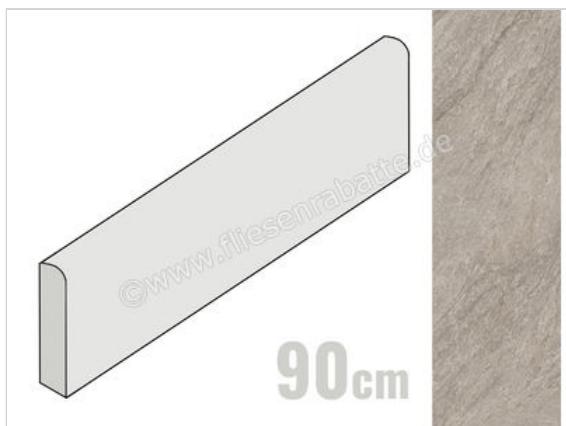

Imola Ceramica Vibes Dark Beige BS 6x90 cm Sockel Matt Eben Naturale

17,43 €/Stück

Paketinhalt 7 Stück (7 Stück)

Artikelnummer	VIBES BT90BS
Hersteller	Imola Ceramica
Serie	Vibes
Farbe	Dark Beige BS
Nennmaß	6x90cm
Nennmass Stärke	1 cm
Art	Sockel
Material	Feinsteinzeug
Oberflächenhaptik	Eben
Oberflächenfinish	Naturale
Oberflächenoptik	Matt
Frostbeständig	Ja
Rektifiziert	Ja
Farbspiel	V2
EAN Nummer	8027920830953
Gewicht	1,22 KG/Stück
Stück pro Paket	7
Stück pro Palette	784
Sortierung	1
Bestell-/Lieferzeit	Bestellzeit 10-15 Werktage, Versandzeit 5-7 Werktage