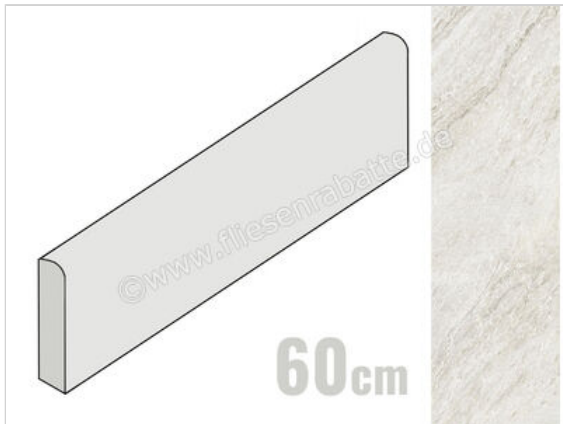

Imola Ceramica Vibes White W 6x60 cm Sockel Matt Eben Naturale

11,60 €/Stück

Paketinhalt 10 Stück (10 Stück)

Artikelnummer	VIBES BT60W
Hersteller	Imola Ceramica
Serie	Vibes
Farbe	White W
Nennmaß	6x60cm
Nennmass Stärke	1 cm
Art	Sockel
Material	Feinsteinzeug
Oberflächenhaptik	Eben
Oberflächenfinish	Naturale
Oberflächenoptik	Matt
Frostbeständig	Ja
Rektifiziert	Ja
Farbspiel	V2
EAN Nummer	8027920831035
Gewicht	0,83 KG/Stück
Stück pro Paket	10
Stück pro Palette	800
Sortierung	1
Bestell-/Lieferzeit	Bestellzeit 10-15 Werktage, Versandzeit 5-7 Werktage